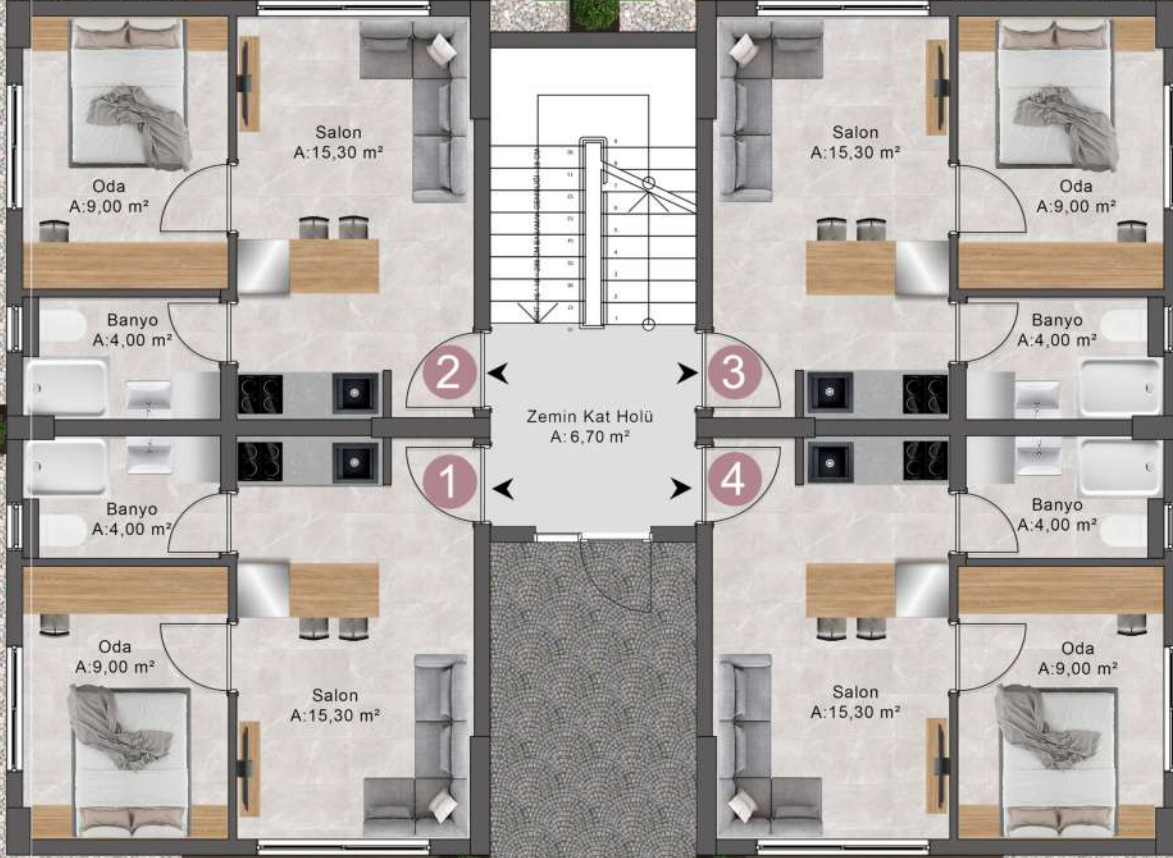

B BLOK

12087/10 SOKAK

GIRİŞ

D BLOK

C BLOK

GIRİŞ

12087/7 SOKAK

### Daire 1

Salon + Mutfak	15,30 m <sup>2</sup>
Oda	9,00 m <sup>2</sup>
Banyo	4,00 m <sup>2</sup>

Net Alan	28,30 m <sup>2</sup>
Brüt Alan	33,00 m <sup>2</sup>

Teras	8,40 m <sup>2</sup>
Ortak Alan	4,24 m <sup>2</sup>

### Daire 2

Salon + Mutfak	15,30 m <sup>2</sup>
Oda	9,00 m <sup>2</sup>
Banyo	4,00 m <sup>2</sup>

Net Alan	28,30 m <sup>2</sup>
Brüt Alan	33,00 m <sup>2</sup>

Teras	8,40 m <sup>2</sup>
Ortak Alan	4,24 m <sup>2</sup>