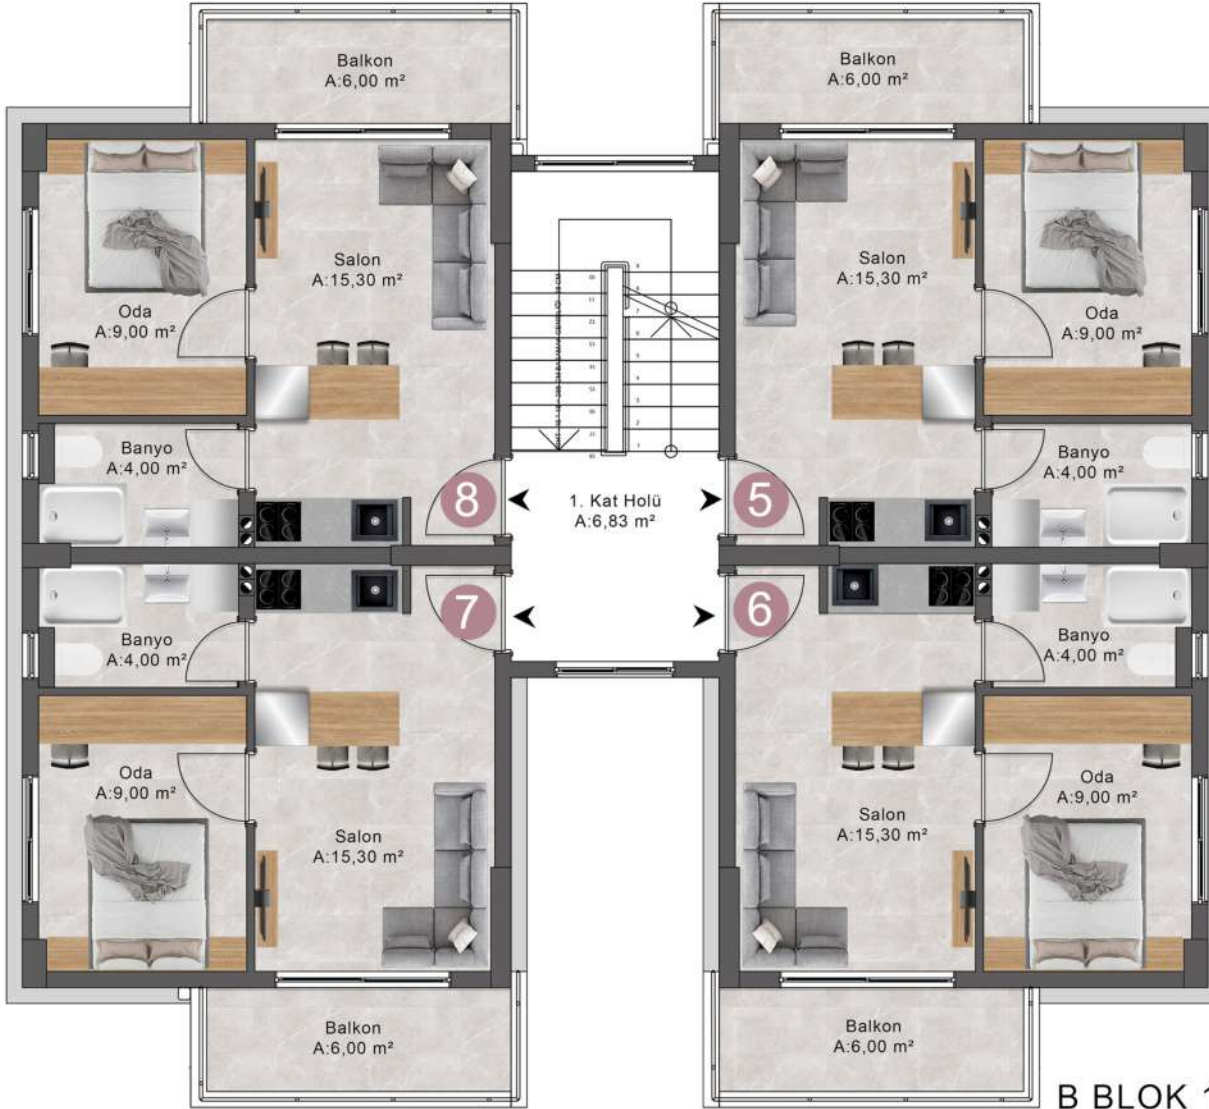

### Daire 4

Salon + Mutfak	15,30 m <sup>2</sup>
Oda	9,00 m <sup>2</sup>
Banyo	4,00 m <sup>2</sup>

Net Alan	28,30 m <sup>2</sup>
Brüt Alan	33,00 m <sup>2</sup>

Teras	8,40 m <sup>2</sup>
Ortak Alan	4,24 m <sup>2</sup>

### Daire 5

Salon + Mutfak	15,30 m <sup>2</sup>
Oda	9,00 m <sup>2</sup>
Banyo	4,00 m <sup>2</sup>

<b>Net Alan</b>	28,30 m <sup>2</sup>
Balkon	6,00 m <sup>2</sup>
<b>Brüt Alan</b>	39,00 m <sup>2</sup>

Ortak Alan	4,24 m <sup>2</sup>
------------	---------------------