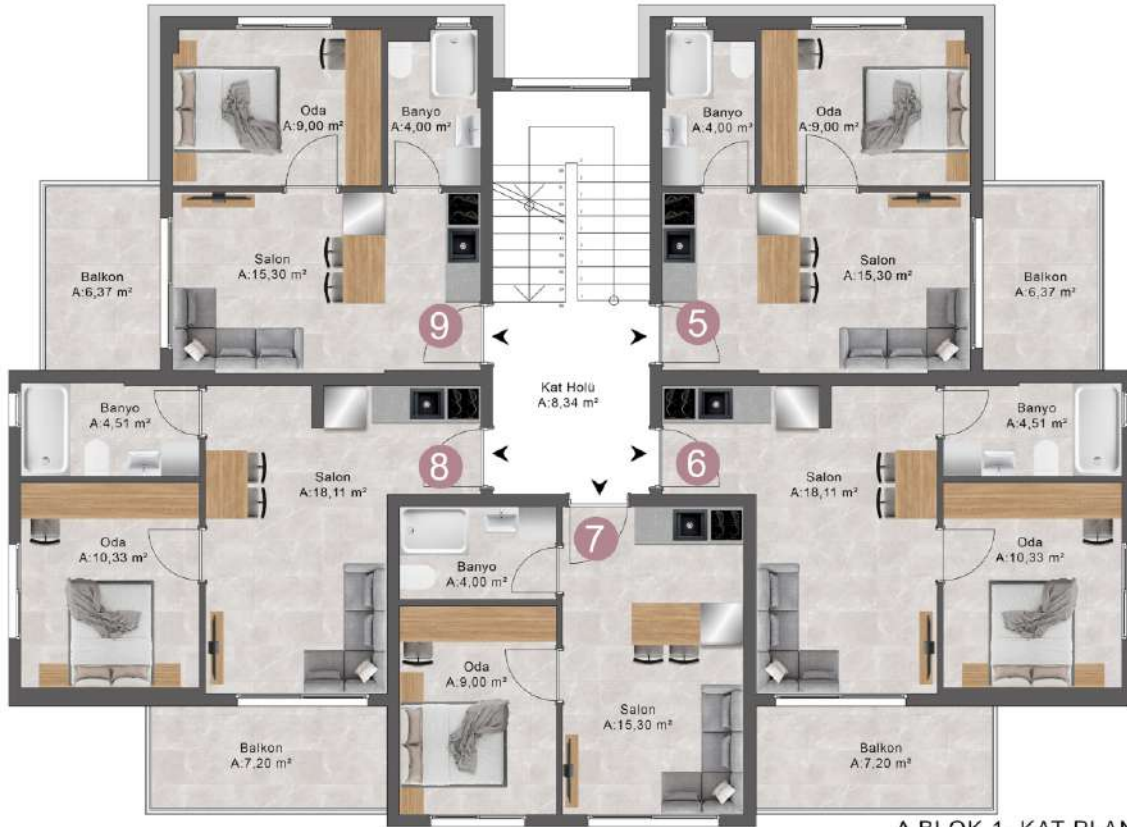

### Daire 4

Salon + Mutfak	15,30 m <sup>2</sup>
Oda	9,00 m <sup>2</sup>
Banyo	4,00 m <sup>2</sup>

<b>Net Alan</b>	<b>28,30 m<sup>2</sup></b>
<b>Brüt Alan</b>	<b>33,03 m<sup>2</sup></b>

Ortak Alan	4,28 m <sup>2</sup>
Teras	8,40 m <sup>2</sup>

### Daire 5

Salon + Mutfak	15,30 m <sup>2</sup>
Oda	9,00 m <sup>2</sup>
Banyo	4,00 m <sup>2</sup>

<b>Net Alan</b>	28,33 m <sup>2</sup>
Balkon	6,37 m <sup>2</sup>
<b>Brüt Alan</b>	39,30 m <sup>2</sup>

Ortak Alan	3,58 m <sup>2</sup>
------------	---------------------